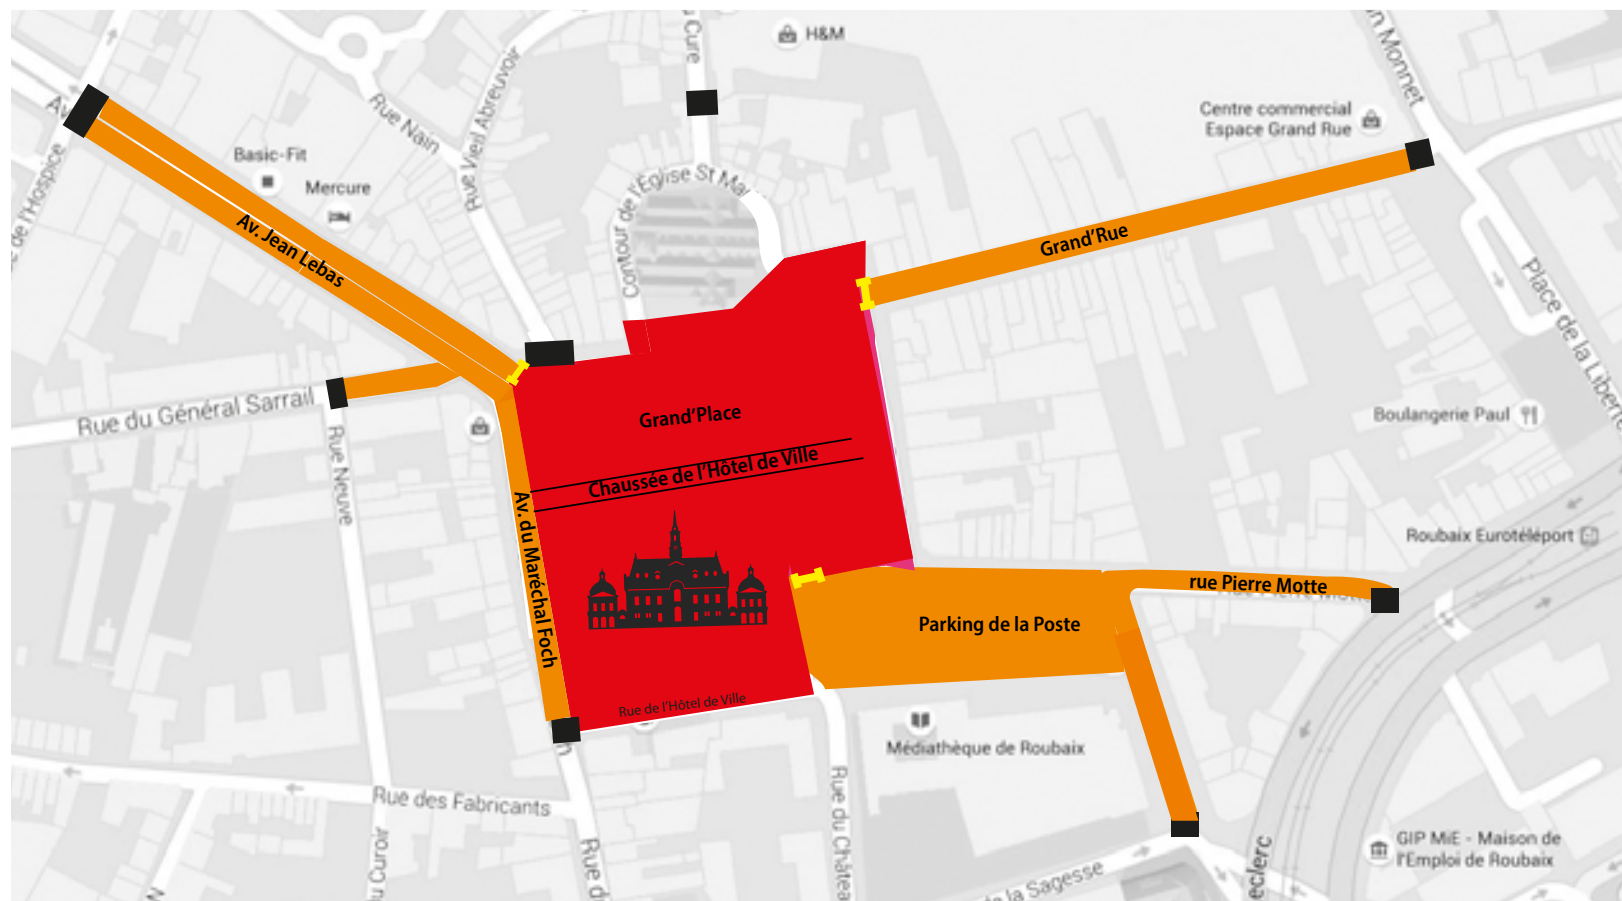

INFORMATIONS RIVERAINS

Feu d'artifice - Samedi 13 juillet 2024

La Fête Nationale
se tiendra sur la
Grand'Place le 13 juillet.
- concert à partir de 20h30
- feu d'artifice à 23h

- ZONE DU FEU D'ARTIFICE GRAND-PLACE**
 - Interdiction de stationner à partir de 7h
 - Interdiction de circuler à partir de 18h
 - Fermeture aux piétons à partir de 19h
 - Ouverture des portes à 20h

- - Interdiction de stationner à partir de 14h
- Interdiction de circuler à partir de 18h
- Accès piétons maintenu

➡ Entrées Grand'Place

À NOTER :

- Les rues restent accessibles à pied, sauf la zone en rouge, soumise à la fouille à partir de 20h.
- Toutes les rues, sauf la chaussée de l'Hôtel de Ville, seront réouvertes à la circulation et au stationnement à la fin de la manifestation, en fonction du flux du public.

- Le parking espace « Grand rue » est gratuit et accessible toute la journée de samedi.
- Veillez à ce que vos poubelles soient rentrées le samedi toute la journée.